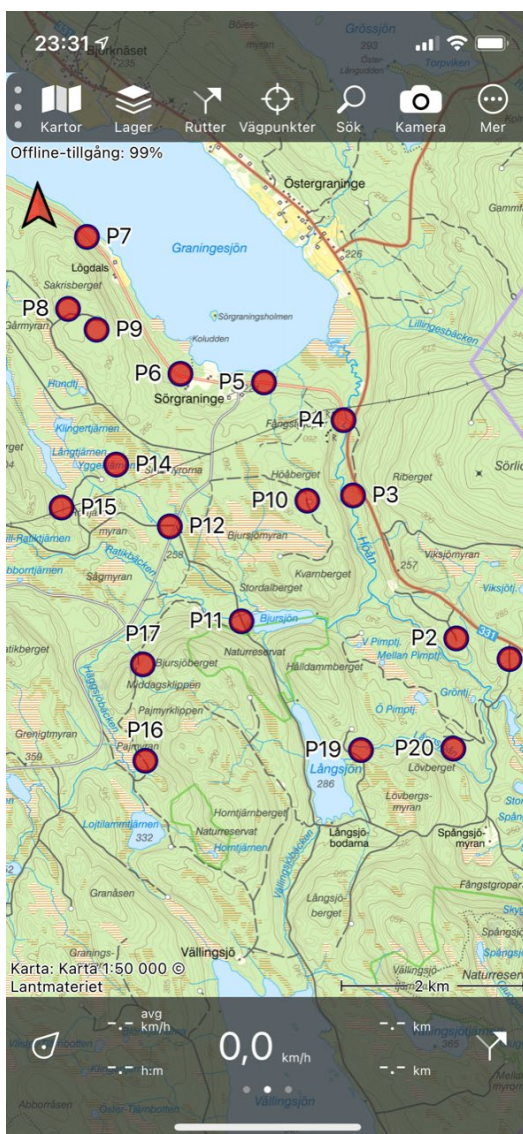

10. 06:12 Vid gamla vändplanen på hygge med mycket lövsly.
11. 06:32 På vägen 20 m söder om bäcken i lövskogen.
12. 06.:44 Fyrvägskorsningen på vägen. Bränt 2021
13. 06.57 På vägen på brandfältet vid fågelholken.
14. 07:27 I den brända skogen som är oavverkad sedan man gått över myren från vändplanen.
15. 07:48 Björnberget 100 meter norr om vägen mellan granbestånd (146 år) och tallbestånd (124 år).
16. 08:10 Vändficka på höger sida vägen där man eldat.
17. 08:20 Asprika beståndet mellan två hyggen, gick upp ca 50 meter från vägen.
18. 08:34 På vägen på hygget vid vändplan på vänster sida vägen ca 50 meter före sluten skog.
19. 08:55 I tallskogen 50 meter in i beståndet före vägen går över bäcken.
20. 09:15 I tallskogen ner mot Långsjöån ca 150 meter söder om vägslutet.