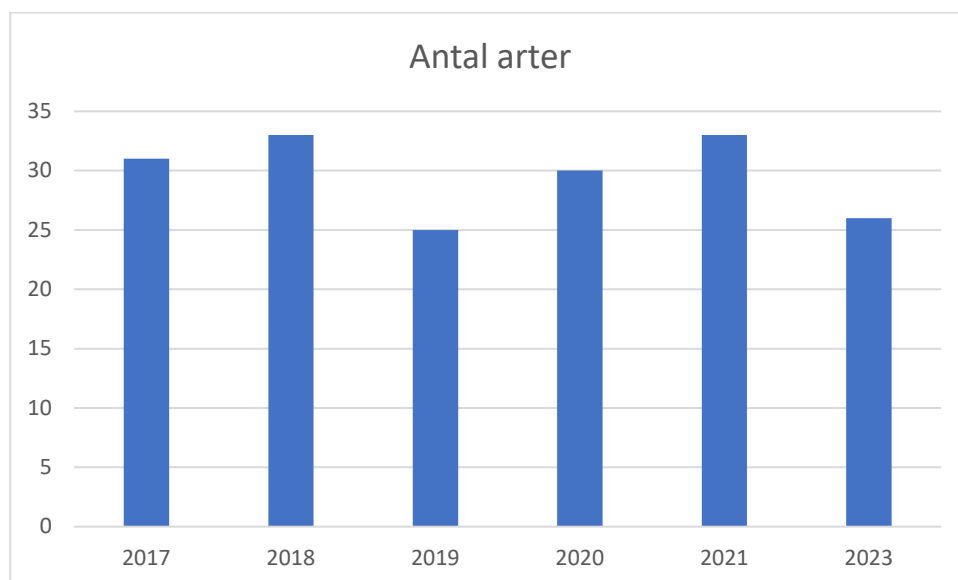

Punktfågelinventering Sörgraninge mångfaldspark 2023 – kommentarer

Inventeringen genomfördes den 25 maj med start 04:05. Helt lugnt i början av inventeringen med mycket bra hörbarhet men det började blåsa vid 06:00-tiden. Vinden ökade och vid de sista punkterna (16-20) var det ganska hård vind och fåglar var mindre benägna att spela och hörbarheten var dålig.

Totalt sågs/hördes 26 olika arter vilket är näst lägsta antalet sedan inventeringen startade, fig 1. Anledningen till detta är troligen blåsten under senare delen av inventeringen.

Fig 1. Antalet arter som setts/hörts under de sex åren som inventeringen genomförts.

Vanligaste fågeln var bofink med 31 individer på 19 av de 20 punkterna. Många år har korsnäbb också varit en vanlig art men ingen korsnäbb hördes 2023, trots att det varit ett ganska bra granfröår. Näst vanligaste fågel var grönsiska med 15 individer på 8 punkter följt av lövsångare med 11 individer på 6 punkter.

En art som var ovanligt talrik i år var svart-vit flugsnappare med 7 individer på 7 olika punkter, fig 2. Att svart/vit flug är så vanlig är en effekt av holkuppsättningarna. Helt uppenbart är tillgång på bohål en begränsande faktor för arten. Men om man sätter upp holkar så etablerar sig arten, även i ren tallskog som man inte förknippar med svart-vit flug.