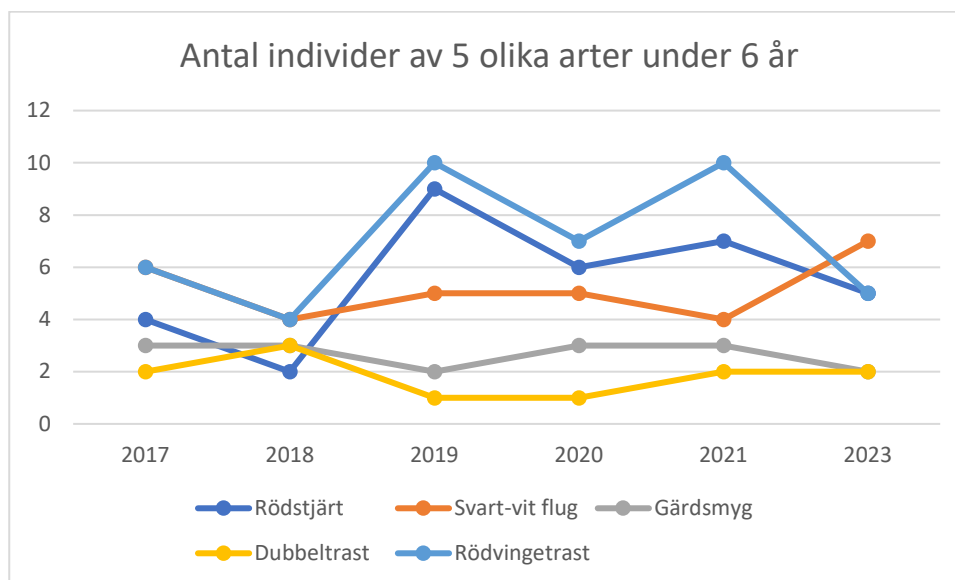

Inga härm- eller grönsångare hördes i år men 4 olika individer av trädgårdssångare hördes. Anmärkningsvärt är också att inte någon taltrast hördes men detta berodde troligen på det blåsiga vädret.

En rolig observation var en dalripa (tupp) på myren på väg till punkt 14.

Inventeringen visar vilken stor betydelse lövskogen har för förekomsten av många arter som helt saknas i barrdominerade punkter. Punkt 5 och 6 ligger i lövskog som skapats genom att gran huggits bort och speciellt i P6 kommer ett rikt buskskikt med bl a hägg. Dessa punkter är mycket artrika med 8-9 arter vardera. Skötselåtgärderna har alltså givit en positiv effekt.

I den brända skogen öster om Långtjärnen sågs inga speciella arter. Bränningarna som utfördes 2014 har ännu inte gett upphov till något utvecklat buskskikt men mycket löv är på gång och det ska bli intressant att följa utvecklingen här.

Allmänt visar inventeringen vikten av skiktad skog för ett rikt fågelliv. Grov barrskog utan underskikt har få arter. Även varma och soliga lokaler har rikare fågelliv än kalla och nordvända sluttningar.

Beskrivningar till inventeringspunkter vid punktinventering av fåglar i Sörgraninge mångfaldspark. Se även karta.

1. 04:05 Vid informationstavlan om mångfaldsparken.
2. 04:16 Vändplanen i tallskogen
3. 04:30 Rakt ner för den branta sluttningen ner till ån från parkeringsplatsen vid 331an.
4. 04:42 På vägen lite efter bron över Höån.
5. 04:52 På vägen vid mötesplatsen efter kolugnarna.
6. 05:03 Vid mötesplatsen och gick ner 50 meter ner mot sjön.
7. 05:16 Svacka mellan två mötesplatser, bara 50 meter från ungskogen mot NV
8. 05:38 Sakrisberget ca 100 meter in efter stigen mot norr sedan den passerat vägen.
9. 05:51 Sakrisberget vid stora tallågan ca 100 meter söder om vändplanen.